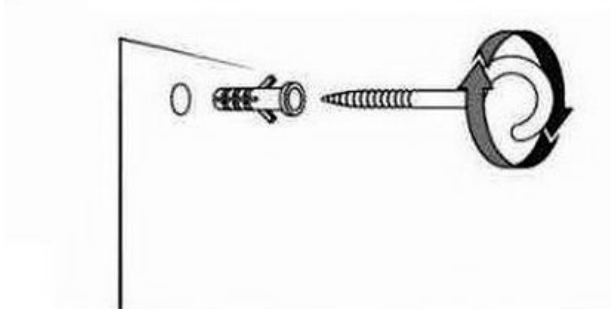

Zestaw zawiera:

- siatka o wymiarze 6m x 4m
- linka i kołki montażowe
- opaski zaciskowe - trytytki

Zastosowanie:

- balkony
- loggie
- tarasy
- okna
- baseny
- zbiorniki itp.

Instrukcja montażu

Rozciągnij siatkę (najlepiej w dwie osoby) do momentu uzyskania kwadratowego kształtu oczek.

Przytnij siatkę odpowiednio do rozmiaru zgodnego ze swoimi potrzebami, zachowując odległość 1 cm do węzłów.

Wywierć otwory na kołki i haki w ścianach oraz w balustradzie balkonowej. Alternatywnie można przymocować siatkę do balustrady za pomocą opasek zaciskowych;

Aby lepiej zabezpieczyć koty/ inne zwierzęta, unikaj zbyt dużych luk, montując haczyki w mniejszych odstępach

Przeciągnij dołączoną linkę mocującą przez pierwszy rząd ściegów siatki, jak pokazano na sąsiedniej ilustracji