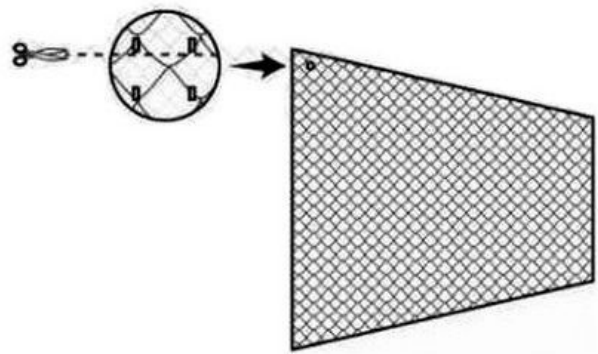

Zestaw zawiera:

- siatka o wymiarze 6m x 4m
- linka i kołki montażowe
- opaski zaciskowe - trytytki

Zastosowanie:

- balkony
- loggie
- tarasy
- okna
- baseny
- zbiorniki itp.

Instrukcja montażu

Rozciągnij siatkę (najlepiej w dwie osoby) do momentu uzyskania kwadratowego kształtu oczek.

Przytnij siatkę odpowiednio do rozmiaru zgodnego ze swoimi potrzebami, zachowując odległość 1 cm do węzłów.

Wywierć otwory na kołki i haki w ścianach oraz w balustradzie balkonowej. Alternatywnie można przymocować siatkę do balustrady za pomocą opasek zaciskowych;

Aby lepiej zabezpieczyć koty/ inne zwierzęta, unikaj zbyt dużych luk, montując haczyki w mniejszych odstępach

Przeciągnij dołączoną linkę mocującą przez pierwszy rząd ściegów siatki, jak pokazano na sąsiedniej ilustracji