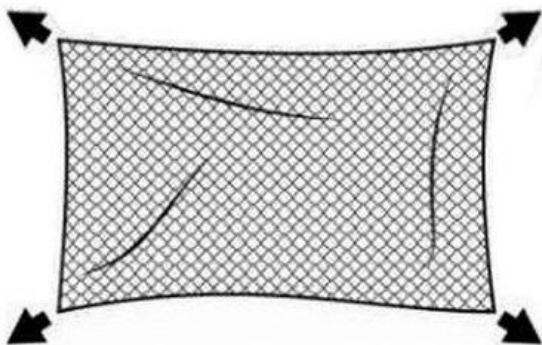

Zestaw zawiera:

- siatka o wymiarze 6m x 4m
- linka i kołki montażowe
- opaski zaciskowe - trytytki

Zastosowanie:

- balkony
- loggie
- tarasy
- okna
- baseny
- zbiorniki itp.

Instrukcja montażu

Rozciągnij siatkę (najlepiej w dwie osoby) do momentu uzyskania kwadratowego kształtu oczek.

Przytnij siatkę odpowiednio do rozmiaru zgodnego ze swoimi potrzebami, zachowując odległość 1 cm do węzłów.

Wywierć otwory na kołki i haki w ścianach oraz w balustradzie balkonowej. Alternatywnie można przymocować siatkę do balustrady za pomocą opasek zaciskowych;

Aby lepiej zabezpieczyć koty/ inne zwierzęta, unikaj zbyt dużych luk, montując haczyki w mniejszych odstępach

Przeciągnij dołączoną linkę mocującą przez pierwszy rząd ściegów siatki, jak pokazano na sąsiedniej ilustracji