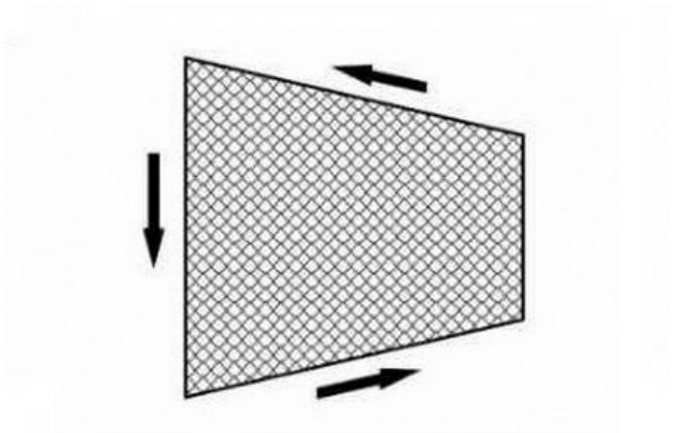

Zestaw zawiera:

- siatka o wymiarze 6m x 4m
- linka i kołki montażowe
- opaski zaciskowe - trytytki

Zastosowanie:

- balkony
- loggie
- tarasy
- okna
- baseny
- zbiorniki itp.

Instrukcja montażu

Rozciągnij siatkę (najlepiej w dwie osoby) do momentu uzyskania kwadratowego kształtu oczek.

Przytnij siatkę odpowiednio do rozmiaru zgodnego ze swoimi potrzebami, zachowując odległość 1 cm do węzłów.

Wywierć otwory na kołki i haki w ścianach oraz w balustradzie balkonowej. Alternatywnie można przymocować siatkę do balustrady za pomocą opasek zaciskowych;

Aby lepiej zabezpieczyć koty/ inne zwierzęta, unikaj zbyt dużych luk, montując haczyki w mniejszych odstępach

Przeciągnij dołączoną linkę mocującą przez pierwszy rząd ściegów siatki, jak pokazano na sąsiedniej ilustracji