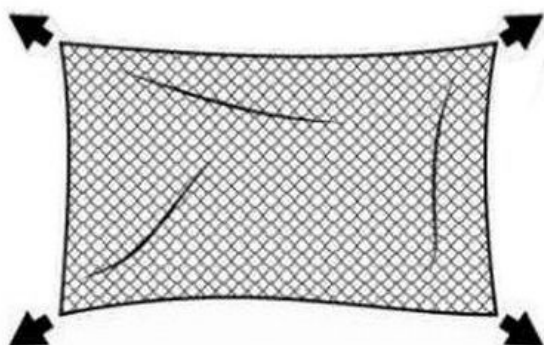

Siatka zabezpieczająca 50x50mm / 6x2m - beżowa

Cena brutto	33,00 zł
Cena netto	26,83 zł
Numer katalogowy	5904947040349
Kod EAN	5904947040349

Opis produktu

Siatka polietylenowa 50mm x 50mm w zestawie do samodzielnego montażu

Zestaw zawiera:

- siatka o wymiarze 6m x 2m w kolorze beżowym
- linka i kołki montażowe
- opaski zaciskowe - trytytki

Zastosowanie:

- balkony
- loggie
- tarasy
- okna
- baseny
- zbiorniki itp.

Instrukcja montażu

Rozciągnij siatkę (najlepiej w dwie osoby) do momentu uzyskania kwadratowego kształtu oczek.

Przytnij siatkę odpowiednio do rozmiaru zgodnego ze swoimi potrzebami, zachowując odległość 1 cm do węzłów.

Wywierć otwory na kołki i haki w ścianach oraz w balustradzie balkonowej. Alternatywnie można przymocować siatkę do balustrady za pomocą opasek zaciskowych;

Aby lepiej zabezpieczyć koty/ inne zwierzęta, unikaj zbyt dużych luk, montując haczyki w mniejszych odstępach

Przeciagnij dołączoną linkę mocującą przez pierwszy rząd ściegów siatki, jak pokazano na sąsiedniej ilustracji