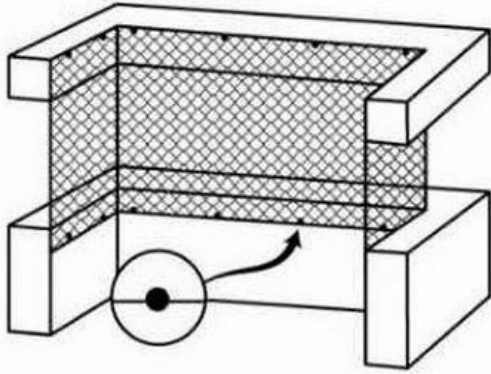

Pozwól siatce trochę zwisać, aby kot nie mógł się wspinać.