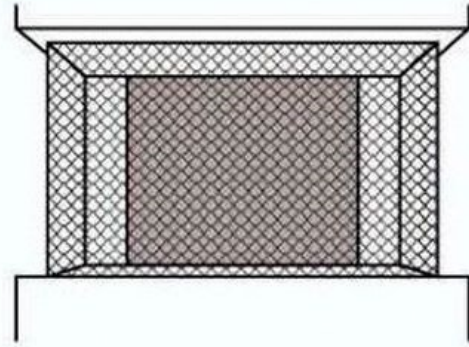

Ważne informacje:

- Pomimo siatki ochronnej kota nie należy zostawiać na balkonie bez opieki !
- W przypadku, gdy Twój kot gryzie dziury w siatce, powinieneś naprawić lub wymienić siatkę dla bezpieczeństwa.
- W przypadku falowania siatki w upalne letnie dni (powód: różnice temperatur) nie należy jej ponownie napinać.