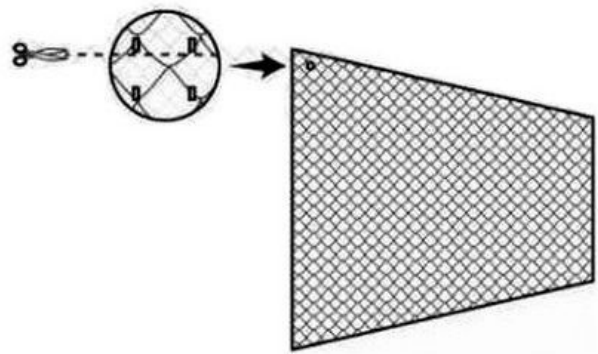

Zestaw zawiera:

- siatka o wymiarze 6m x 2m w kolorze beżowym
- linka i kołki montażowe
- opaski zaciskowe - trytytki

Zastosowanie:

- balkony
- loggie
- tarasy
- okna
- baseny
- zbiorniki itp.

Instrukcja montażu

Rozciągnij siatkę (najlepiej w dwie osoby) do momentu uzyskania kwadratowego kształtu oczek.

Przytnij siatkę odpowiednio do rozmiaru zgodnego ze swoimi potrzebami, zachowując odległość 1 cm do węzłów.

Wywierć otwory na kołki i haki w ścianach oraz w balustradzie balkonowej. Alternatywnie można przymocować siatkę do balustrady za pomocą opasek zaciskowych;

Aby lepiej zabezpieczyć koty/ inne zwierzęta, unikaj zbyt dużych luk, montując haczyki w mniejszych odstępach

Przeciagnij dołączoną linkę mocującą przez pierwszy rząd ściegów siatki, jak pokazano na sąsiedniej ilustracji