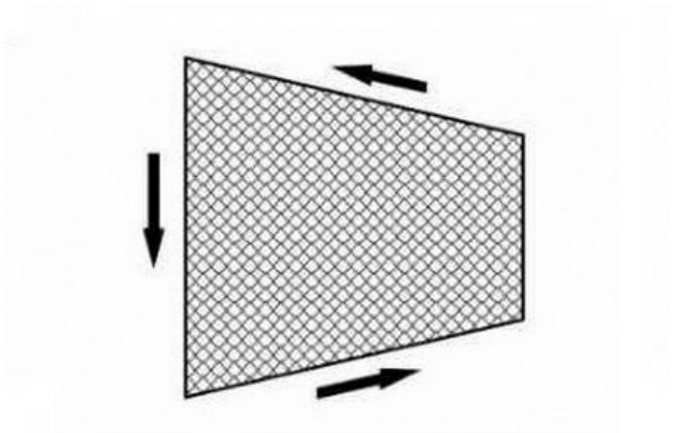

Zestaw zawiera:

- siatka o wymiarze 6m x 2m w kolorze beżowym
- linka i kołki montażowe
- opaski zaciskowe - trytytki

Zastosowanie:

- balkony
- loggie
- tarasy
- okna
- baseny
- zbiorniki itp.

Instrukcja montażu

Rozciągnij siatkę (najlepiej w dwie osoby) do momentu uzyskania kwadratowego kształtu oczek.

Przytnij siatkę odpowiednio do rozmiaru zgodnego ze swoimi potrzebami, zachowując odległość 1 cm do węzłów.

Wywierć otwory na kołki i haki w ścianach oraz w balustradzie balkonowej. Alternatywnie można przymocować siatkę do balustrady za pomocą opasek zaciskowych;

Aby lepiej zabezpieczyć koty/ inne zwierzęta, unikaj zbyt dużych luk, montując haczyki w mniejszych odstępach

Przeciagnij dołączoną linkę mocującą przez pierwszy rząd ściegów siatki, jak pokazano na sąsiedniej ilustracji