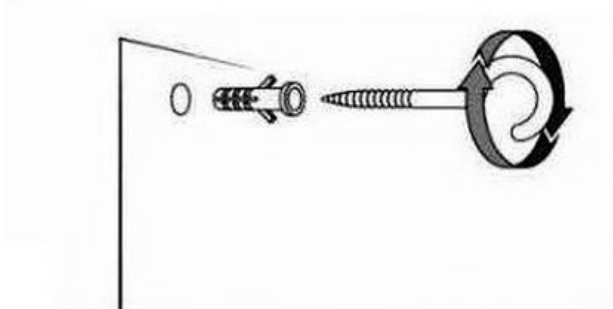

Zestaw zawiera:

- siatka o wymiarze 6m x 2m w kolorze beżowym
- linka i kołki montażowe
- opaski zaciskowe - trytytki

Zastosowanie:

- balkony
- loggie
- tarasy
- okna
- baseny
- zbiorniki itp.

Instrukcja montażu

Rozciągnij siatkę (najlepiej w dwie osoby) do momentu uzyskania kwadratowego kształtu oczek.

Przytnij siatkę odpowiednio do rozmiaru zgodnego ze swoimi potrzebami, zachowując odległość 1 cm do węzłów.

Wywierć otwory na kołki i haki w ścianach oraz w balustradzie balkonowej. Alternatywnie można przymocować siatkę do balustrady za pomocą opasek zaciskowych;

Aby lepiej zabezpieczyć koty/ inne zwierzęta, unikaj zbyt dużych luk, montując haczyki w mniejszych odstępach

Przeciagnij dołączoną linkę mocującą przez pierwszy rząd ściegów siatki, jak pokazano na sąsiedniej ilustracji