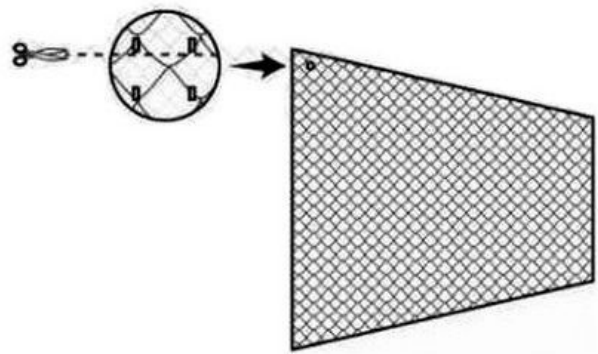

Zestaw zawiera:

- siatka o wymiarze 5m x 2m w kolorze beżowym
- linka i kołki montażowe
- opaski zaciskowe - trytytki

Zastosowanie:

- balkony
- loggie
- tarasy
- okna
- baseny
- zbiorniki itp.

Instrukcja montażu

Rozciągnij siatkę (najlepiej w dwie osoby) do momentu uzyskania kwadratowego kształtu oczek.

Przytnij siatkę odpowiednio do rozmiaru zgodnego ze swoimi potrzebami, zachowując odległość 1 cm do węzłów.

Wywierć otwory na kołki i haki w ścianach oraz w balustradzie balkonowej. Alternatywnie można przymocować siatkę do balustrady za pomocą opasek zaciskowych;

Aby lepiej zabezpieczyć koty/ inne zwierzęta, unikaj zbyt dużych luk, montując haczyki w mniejszych odstępach

Przeciagnij dołączoną linkę mocującą przez pierwszy rząd ściegów siatki, jak pokazano na sąsiedniej ilustracji