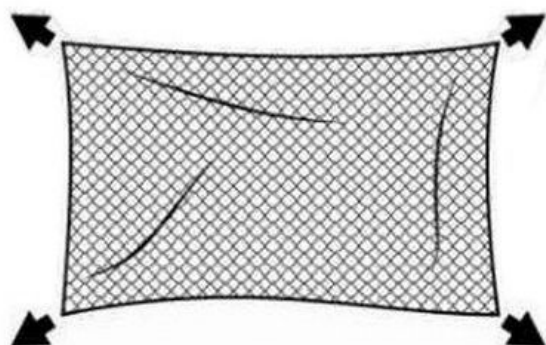

Siatka zabezpieczająca 50x50mm / 5x2m - beżowa

Cena brutto	27,75 zł
Cena netto	22,56 zł
Numer katalogowy	5904947040363
Kod EAN	5904947040363

Opis produktu

Siatka polietylenowa 50mm x 50mm w zestawie do samodzielnego montażu

Zestaw zawiera:

- siatka o wymiarze 5m x 2m w kolorze beżowym
- linka i kołki montażowe
- opaski zaciskowe - trytytki

Zastosowanie:

- balkony
- loggie
- tarasy
- okna
- baseny
- zbiorniki itp.

Instrukcja montażu

Rozciągnij siatkę (najlepiej w dwie osoby) do momentu uzyskania kwadratowego kształtu oczek.

Przytnij siatkę odpowiednio do rozmiaru zgodnego ze swoimi potrzebami, zachowując odległość 1 cm do węzłów.

Wywierć otwory na kołki i haki w ścianach oraz w balustradzie balkonowej. Alternatywnie można przymocować siatkę do balustrady za pomocą opasek zaciskowych;

Aby lepiej zabezpieczyć koty/ inne zwierzęta, unikaj zbyt dużych luk, montując haczyki w mniejszych odstępach

Przeciagnij dołączoną linkę mocującą przez pierwszy rząd ściegów siatki, jak pokazano na sąsiedniej ilustracji