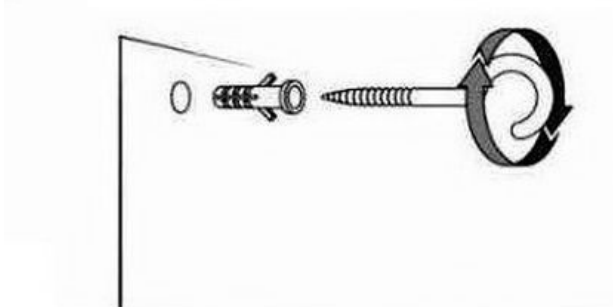

Zestaw zawiera:

- siatka o wymiarze 5m x 2m w kolorze beżowym
- linka i kołki montażowe
- opaski zaciskowe - trytytki

Zastosowanie:

- balkony
- loggie
- tarasy
- okna
- baseny
- zbiorniki itp.

Instrukcja montażu

Rozciągnij siatkę (najlepiej w dwie osoby) do momentu uzyskania kwadratowego kształtu oczek.

Przytnij siatkę odpowiednio do rozmiaru zgodnego ze swoimi potrzebami, zachowując odległość 1 cm do węzłów.

Wywierć otwory na kołki i haki w ścianach oraz w balustradzie balkonowej. Alternatywnie można przymocować siatkę do balustrady za pomocą opasek zaciskowych;

Aby lepiej zabezpieczyć koty/ inne zwierzęta, unikaj zbyt dużych luk, montując haczyki w mniejszych odstępach

Przeciagnij dołączoną linkę mocującą przez pierwszy rząd ściegów siatki, jak pokazano na sąsiedniej ilustracji