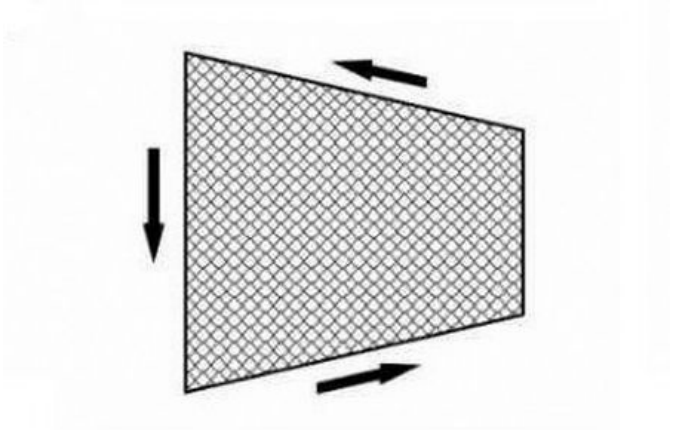

Zestaw zawiera:

- siatka o wymiarze 5m x 2m w kolorze beżowym
- linka i kołki montażowe
- opaski zaciskowe - trytytki

Zastosowanie:

- balkony
- loggie
- tarasy
- okna
- baseny
- zbiorniki itp.

Instrukcja montażu

Rozciągnij siatkę (najlepiej w dwie osoby) do momentu uzyskania kwadratowego kształtu oczek.

Przytnij siatkę odpowiednio do rozmiaru zgodnego ze swoimi potrzebami, zachowując odległość 1 cm do węzłów.

Wywierć otwory na kołki i haki w ścianach oraz w balustradzie balkonowej. Alternatywnie można przymocować siatkę do balustrady za pomocą opasek zaciskowych;

Aby lepiej zabezpieczyć koty/ inne zwierzęta, unikaj zbyt dużych luk, montując haczyki w mniejszych odstępach

Przeciagnij dołączoną linkę mocującą przez pierwszy rząd ściegów siatki, jak pokazano na sąsiedniej ilustracji