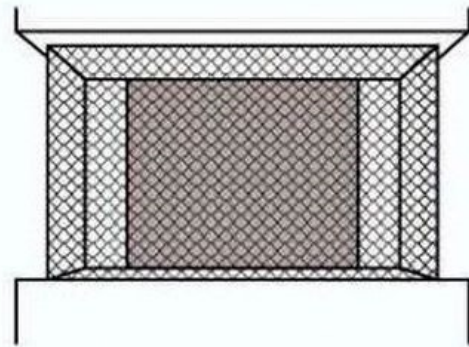

Ważne informacje:

- Pomimo siatki ochronnej kota nie należy zostawiać na balkonie bez opieki !
- W przypadku, gdy Twój kot gryzie dziury w siatce, powinieneś naprawić lub wymienić siatkę dla bezpieczeństwa.
- W przypadku falowania siatki w upalne letnie dni (powód: różnice temperatur) nie należy jej ponownie napinać.