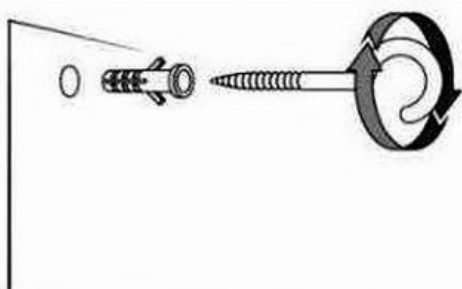

Zestaw zawiera:

- siatka o wymiarze 4m x 4m w kolorze antracyt
- linka i kołki montażowe
- opaski zaciskowe - trytytki

Zastosowanie:

- balkony
- loggie
- tarasy
- okna
- baseny
- zbiorniki itp.

Instrukcja montażu

Rozciągnij siatkę (najlepiej w dwie osoby) do momentu uzyskania kwadratowego kształtu oczek.

Przytnij siatkę odpowiednio do rozmiaru zgodnego ze swoimi potrzebami, zachowując odległość 1 cm do węzłów.

Wywierć otwory na kołki i haki w ścianach oraz w balustradzie balkonowej. Alternatywnie można przymocować siatkę do balustrady za pomocą opasek zaciskowych;

Aby lepiej zabezpieczyć koty/ inne zwierzęta, unikaj zbyt dużych luk, montując haczyki w mniejszych odstępach

Przeciagnij dołączoną linkę mocującą przez pierwszy rząd ściegów siatki, jak pokazano na sąsiedniej ilustracji