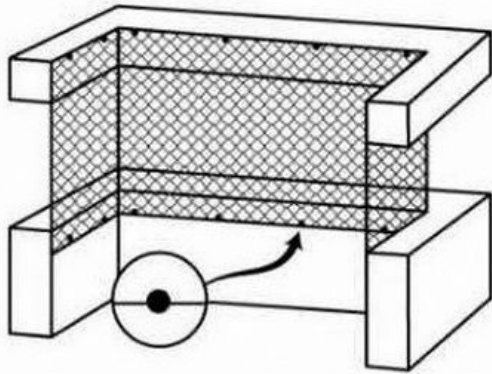

Pozwól siatce trochę zwisać, aby kot nie mógł się wspinać.