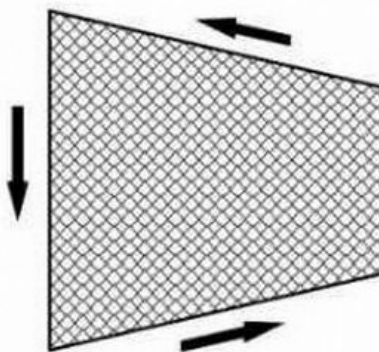

Zestaw zawiera:

- siatka o wymiarze 4m x 4m w kolorze antracyt
- linka i kołki montażowe
- opaski zaciskowe - trytytki

Zastosowanie:

- balkony
- loggie
- tarasy
- okna
- baseny
- zbiorniki itp.

Instrukcja montażu

Rozciągnij siatkę (najlepiej w dwie osoby) do momentu uzyskania kwadratowego kształtu oczek.

Przytnij siatkę odpowiednio do rozmiaru zgodnego ze swoimi potrzebami, zachowując odległość 1 cm do węzłów.

Wywierć otwory na kołki i haki w ścianach oraz w balustradzie balkonowej. Alternatywnie można przymocować siatkę do balustrady za pomocą opasek zaciskowych;

Aby lepiej zabezpieczyć koty/ inne zwierzęta, unikaj zbyt dużych luk, montując haczyki w mniejszych odstępach

Przeciagnij dołączoną linkę mocującą przez pierwszy rząd ściegów siatki, jak pokazano na sąsiedniej ilustracji