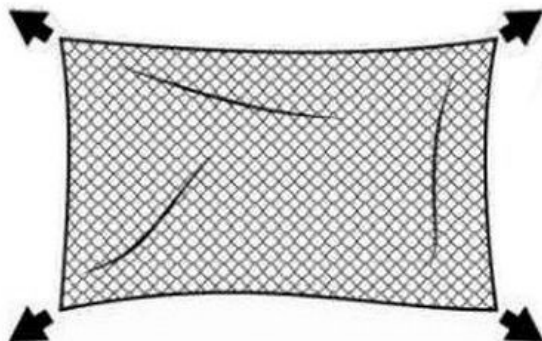

Siatka zabezpieczająca 50x50mm / 4x4m - antracyt

Cena brutto	36,75 zł
Cena netto	29,88 zł
Numer katalogowy	5904947040462
Kod EAN	5904947040462

Opis produktu

Siatka polietylenowa 50mm x 50mm w zestawie do samodzielnego montażu

Zestaw zawiera:

- siatka o wymiarze 4m x 4m w kolorze antracyt
- linka i kołki montażowe
- opaski zaciskowe - trytytki

Zastosowanie:

- balkony
- loggie
- tarasy
- okna
- baseny
- zbiorniki itp.

Instrukcja montażu

Rozciągnij siatkę (najlepiej w dwie osoby) do momentu uzyskania kwadratowego kształtu oczek.

Przytnij siatkę odpowiednio do rozmiaru zgodnego ze swoimi potrzebami, zachowując odległość 1 cm do węzłów.

Wywierć otwory na kołki i haki w ścianach oraz w balustradzie balkonowej. Alternatywnie można przymocować siatkę do balustrady za pomocą opasek zaciskowych;

Aby lepiej zabezpieczyć koty/ inne zwierzęta, unikaj zbyt dużych luk, montując haczyki w mniejszych odstępach

Przeciagnij dołączoną linkę mocującą przez pierwszy rząd ściegów siatki, jak pokazano na sąsiedniej ilustracji