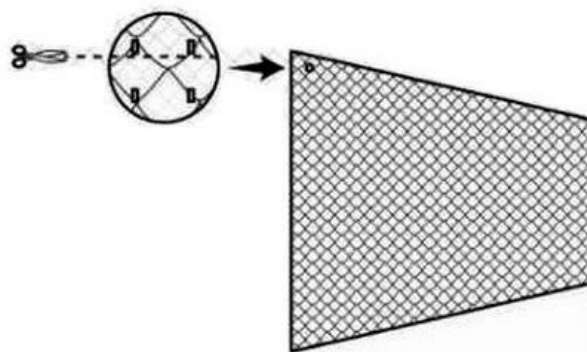

Zestaw zawiera:

- siatka o wymiarze 4m x 4m w kolorze antracyt
- linka i kołki montażowe
- opaski zaciskowe - trytytki

Zastosowanie:

- balkony
- loggie
- tarasy
- okna
- baseny
- zbiorniki itp.

Instrukcja montażu

Rozciągnij siatkę (najlepiej w dwie osoby) do momentu uzyskania kwadratowego kształtu oczek.

Przytnij siatkę odpowiednio do rozmiaru zgodnego ze swoimi potrzebami, zachowując odległość 1 cm do węzłów.

Wywierć otwory na kołki i haki w ścianach oraz w balustradzie balkonowej. Alternatywnie można przymocować siatkę do balustrady za pomocą opasek zaciskowych;

Aby lepiej zabezpieczyć koty/ inne zwierzęta, unikaj zbyt dużych luk, montując haczyki w mniejszych odstępach

Przeciagnij dołączoną linkę mocującą przez pierwszy rząd ściegów siatki, jak pokazano na sąsiedniej ilustracji