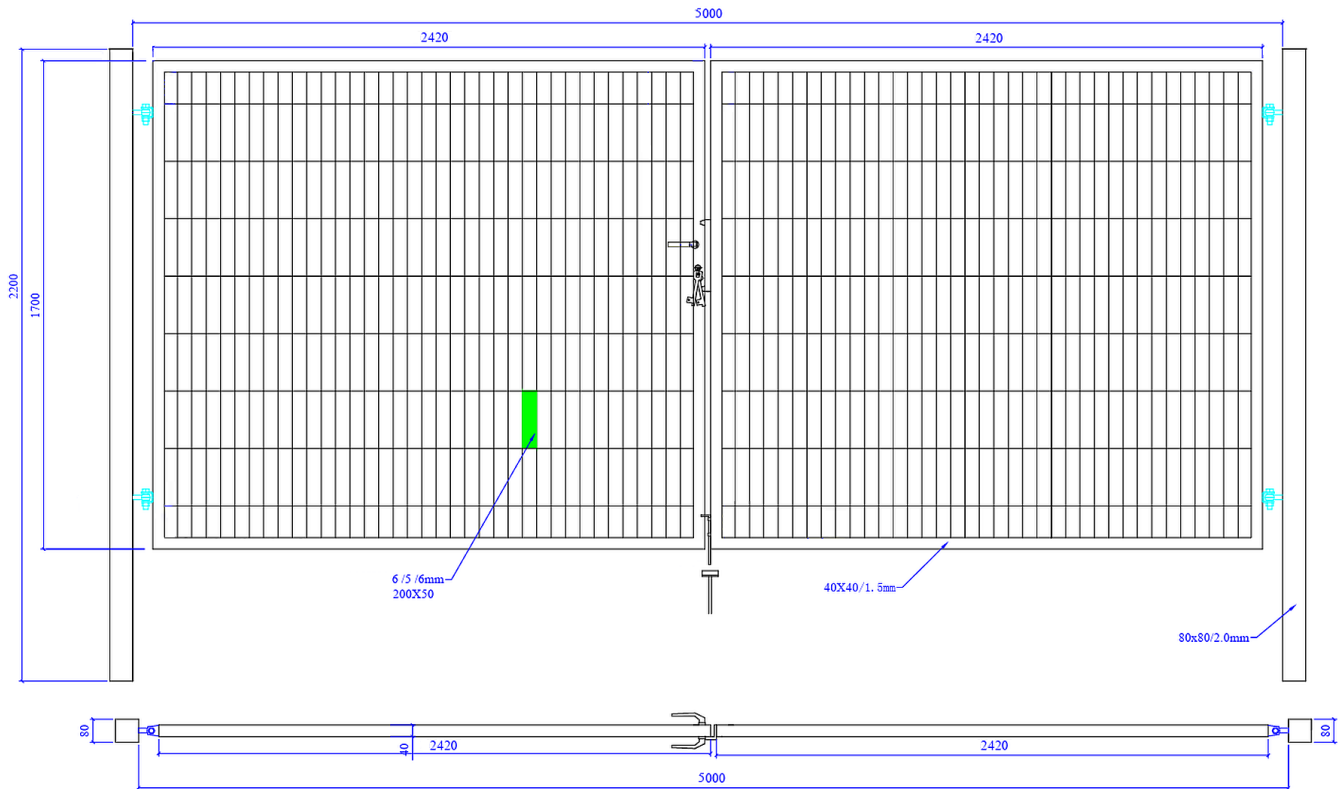

Zakład Produkcyjno-Handlowy SIATEX

ul. Jana Kilińskiego 89a , 22-400 Zamość , tel. 84 639 16 09
NIP PL9221009091 , REGON 290524020 , BDO: 000096336
Bank Pekao S.A. I O. w Zamościu - 11 1240 2816 1111 0000 4017 7973

Produkt posiada dodatkowe opcje:

Kolor: Antracyt , Brązowy , Czarny , Szary , Zielony