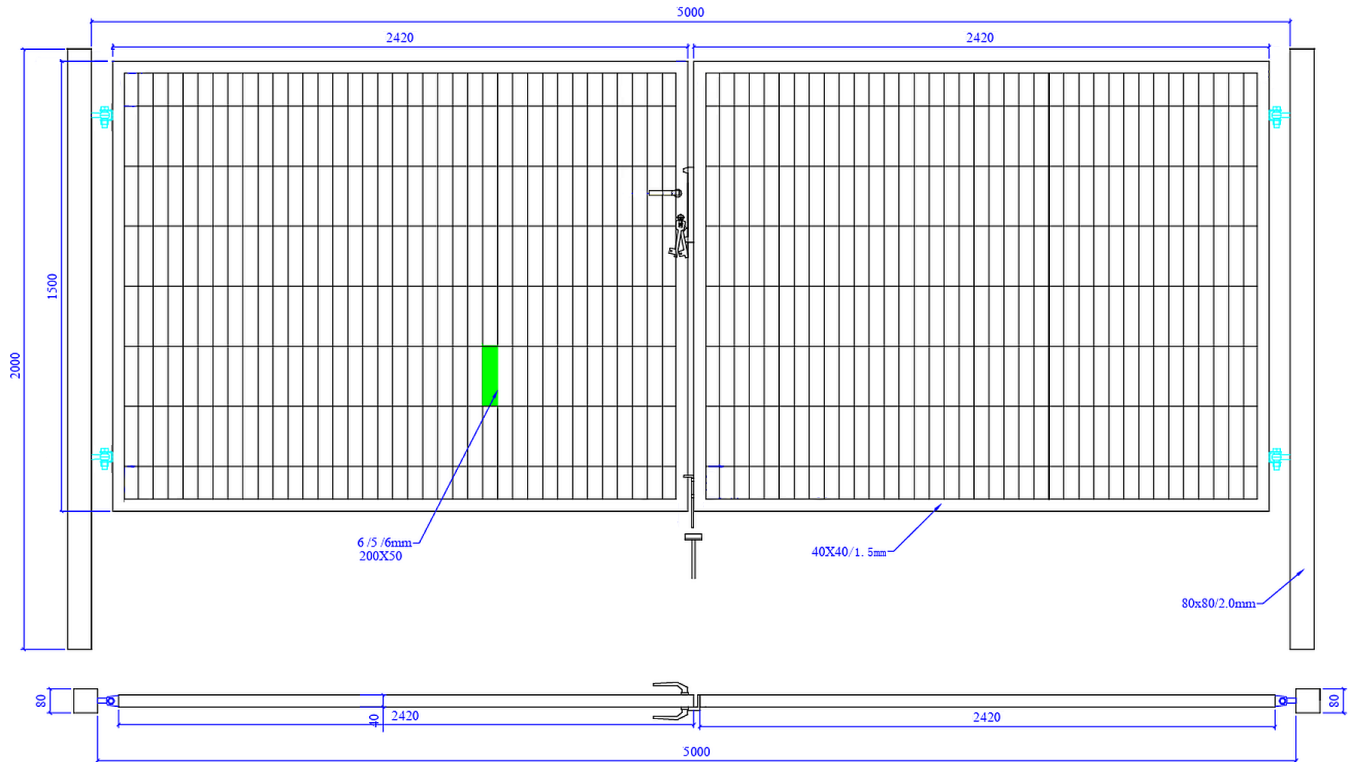

Zakład Produkcyjno-Handlowy SIATEX

ul. Jana Kilińskiego 89a , 22-400 Zamość , tel. 84 639 16 09
NIP PL9221009091 , REGON 290524020 , BDO: 000096336
Bank Pekao S.A. I O. w Zamościu - 11 1240 2816 1111 0000 4017 7973

Produkt posiada dodatkowe opcje:

Kolor: Antracyt , Brązowy , Czarny , Szary , Zielony