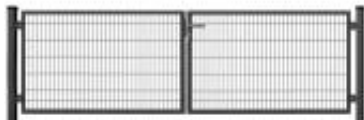

Brama SX 656 PRO - 5,00 x 1,20 m - antracyt , brązowa , czarna , szara , zielona

| | |
|------------------|------------------------|
| Cena brutto | 1 641,75 zł |
| Cena netto | 1 334,76 zł |
| Numer katalogowy | B656SX5,00x1,20 |

Opis produktu

Brama ogrodzeniowa SX 656 PRO - 5,00 x 1,20 m

ocynkowana i malowana proszkowo na kolor:

- antracyt
- brązowy
- czarny
- szary
- zielony

Wypełnienie:

- panel ogrodzeniowy - **2D**
- grubość drutu - **6 / 5 / 6 mm**
- rozmiar oczka - **200 x 50 mm**
- bez przetłoczeń

Ramka skrzydła

- profil stalowy **40 x 40 mm**

Słupki bramy

- profil stalowy **80 x 80 mm**

Wymiary:

- szerokość - **5,00 m**
- wysokość - **1,20 m**

Cena za 1 komplet:

- 2 x skrzydło bramy
- 2 x słupki
- 4 x zawiasy
- 1 x zamek + 3 x klucz
- 1 x klamka
- 1 x przyrządek
- 1 x rygiel