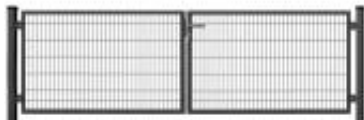

## Brama SX 656 PRO - 5,00 x 1,20 m - antracyt , brązowa , czarna , szara , zielona

Cena brutto	<b>1 641,75 zł</b>
Cena netto	<b>1 334,76 zł</b>
Numer katalogowy	<b>B656SX5,00x1,20</b>

#### Brama ogrodzeniowa SX 656 PRO - 5,00 x 1,20 m

ocynkowana i malowana proszkowo na kolor:

- antracyt
- brązowy
- czarny
- szary
- zielony

Wypełnienie:

- panel ogrodzeniowy - **2D**
- grubość drutu - **6 / 5 / 6 mm**
- rozmiar oczka - **200 x 50 mm**
- bez przetłoczeń

Ramka skrzydła

- profil stalowy **40 x 40 mm**

Słupki bramy

- profil stalowy **80 x 80 mm**

Wymiary:

- szerokość - **5,00 m**
- wysokość - **1,20 m**