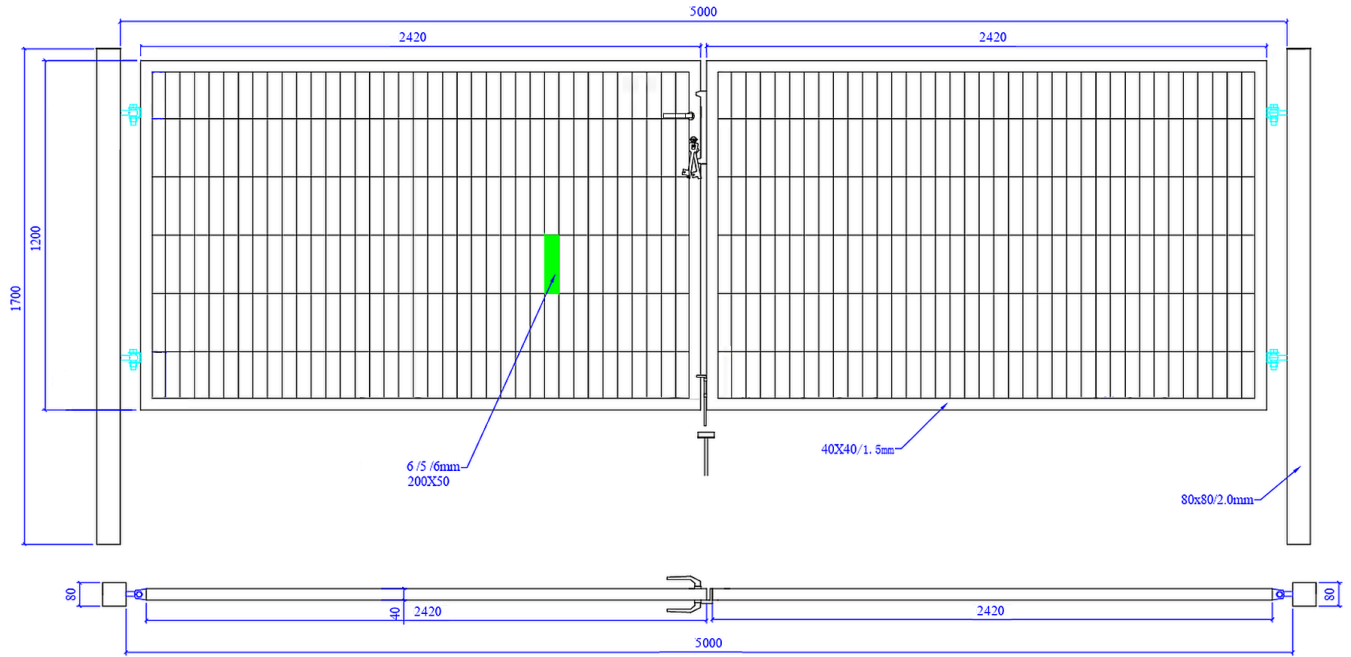

Zakład Produkcyjno-Handlowy SIATEX

ul. Jana Kilińskiego 89a , 22-400 Zamość , tel. 84 639 16 09
NIP PL9221009091 , REGON 290524020 , BDO: 000096336
Bank Pekao S.A. I O. w Zamościu - 11 1240 2816 1111 0000 4017 7973

Produkt posiada dodatkowe opcje:

Kolor: Antracyt , Brązowy , Czarny , Szary , Zielony