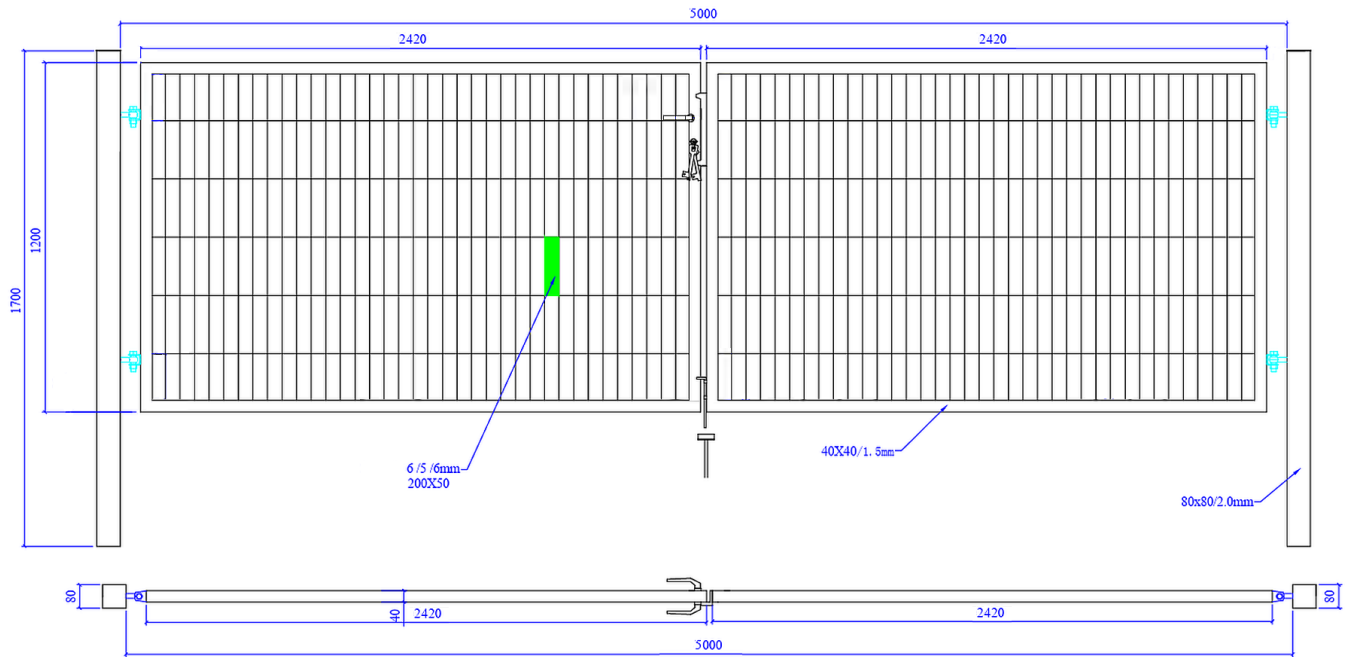

Zakład Produkcyjno-Handlowy SIATEX

ul. Jana Kilińskiego 89a , 22-400 Zamość , tel. 84 639 16 09
NIP PL9221009091 , REGON 290524020 , BDO: 000096336
Bank Pekao S.A. I O. w Zamościu - 11 1240 2816 1111 0000 4017 7973

Produkt posiada dodatkowe opcje:

Kolor: Antracyt , Brązowy , Czarny , Szary , Zielony