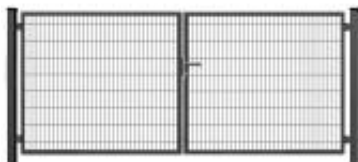

Brama SX 656 PRO - 4,00 x 1,70 m - antracyt , brązowa , czarna , szara , zielona

Cena brutto	1 724,25 zł
Cena netto	1 401,83 zł
Numer katalogowy	B656SX4,00x1,70

Opis produktu

Brama ogrodzeniowa SX 656 PRO - 4,00 x 1,70 m

ocynkowana i malowana proszkowo na kolor:

- antracyt
- brązowy
- czarny
- szary
- zielony

Wypełnienie:

- panel ogrodzeniowy - **2D**
- grubość drutu - **6 / 5 / 6 mm**
- rozmiar oczka - **200 x 50 mm**
- bez przetłoczeń

Ramka skrzydła

- profil stalowy **40 x 40 mm**

Słupki bramy

- profil stalowy **80 x 80 mm**

Wymiary:

- szerokość - **4,00 m**
- wysokość - **1,70 m**

Cena za 1 komplet:

- 2 x skrzydło bramy
- 2 x słupki
- 4 x zawiasy
- 1 x zamek + 3 x klucz
- 1 x klamka
- 1 x przyrządek
- 1 x rygiel