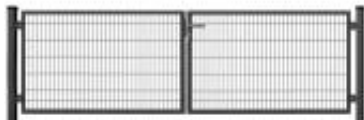

Brama SX 656 PRO - 4,00 x 1,20 m - antracyt , brązowa , czarna , szara , zielona

Cena brutto	1 559,25 zł
Cena netto	1 267,68 zł
Numer katalogowy	B656SX4,00x1,20

Opis produktu

Brama ogrodzeniowa SX 656 PRO - 4,00 x 1,20 m

ocynkowana i malowana proszkowo na kolor:

- antracyt
- brązowy
- czarny
- szary
- zielony

Wypełnienie:

- panel ogrodzeniowy - **2D**
- grubość drutu - **6 / 5 / 6 mm**
- rozmiar oczka - **200 x 50 mm**
- bez przetłoczeń

Ramka skrzydła

- profil stalowy **40 x 40 mm**

Słupki bramy

- profil stalowy **80 x 80 mm**

Wymiary:

- szerokość - **4,00 m**
- wysokość - **1,20 m**

Cena za 1 komplet:

- 2 x skrzydło bramy
- 2 x słupki
- 4 x zawiasy
- 1 x zamek + 3 x klucz
- 1 x klamka
- 1 x przyrządek
- 1 x rygiel