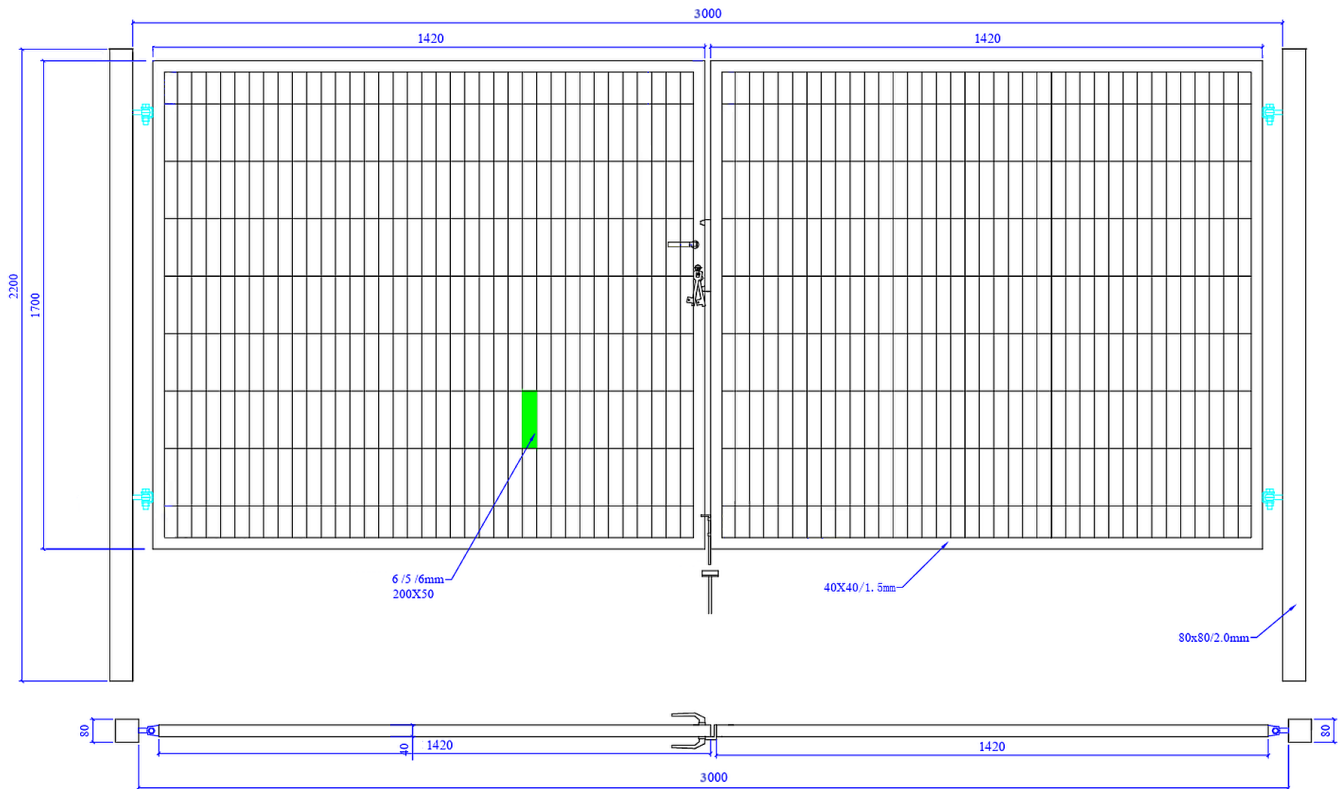

Zakład Produkcyjno-Handlowy SIATEX

ul. Jana Kilińskiego 89a , 22-400 Zamość , tel. 84 639 16 09
NIP PL9221009091 , REGON 290524020 , BDO: 000096336
Bank Pekao S.A. I O. w Zamościu - 11 1240 2816 1111 0000 4017 7973

Produkt posiada dodatkowe opcje:

Kolor: Antracyt , Brązowy , Czarny , Szary , Zielony