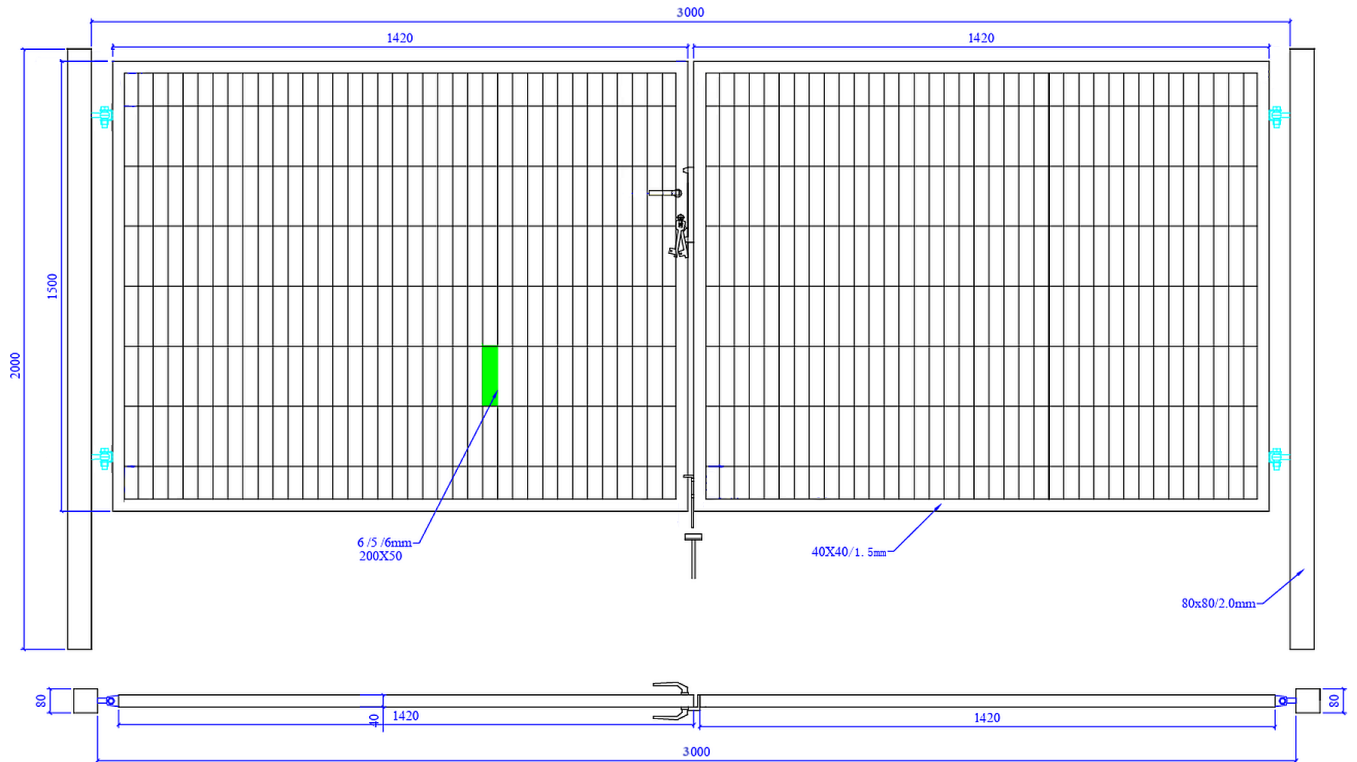

Zakład Produkcyjno-Handlowy SIATEX

ul. Jana Kilińskiego 89a , 22-400 Zamość , tel. 84 639 16 09
NIP PL9221009091 , REGON 290524020 , BDO: 000096336
Bank Pekao S.A. I O. w Zamościu - 11 1240 2816 1111 0000 4017 7973

Produkt posiada dodatkowe opcje:

Kolor: Antracyt , Brązowy , Czarny , Szary , Zielony