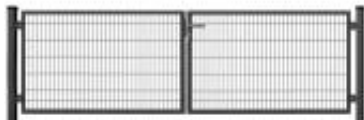

## Brama SX 656 PRO - 3,00 x 1,20 m - antracyt , brązowa , czarna , szara , zielona

Cena brutto	<b>1 476,75 zł</b>
Cena netto	<b>1 200,61 zł</b>
Numer katalogowy	<b>B656SX3,00x1,20</b>

#### Brama ogrodzeniowa SX 656 PRO - 3,00 x 1,20 m

ocynkowana i malowana proszkowo na kolor:

- antracyt
- brązowy
- czarny
- szary
- zielony

Wypełnienie:

- panel ogrodzeniowy - **2D**
- grubość drutu - **6 / 5 / 6 mm**
- rozmiar oczka - **200 x 50 mm**
- bez przetłoczeń

Ramka skrzydła

- profil stalowy **40 x 40 mm**

Słupki bramy

- profil stalowy **80 x 80 mm**

Wymiary:

- szerokość - **3,00 m**
- wysokość - **1,20 m**