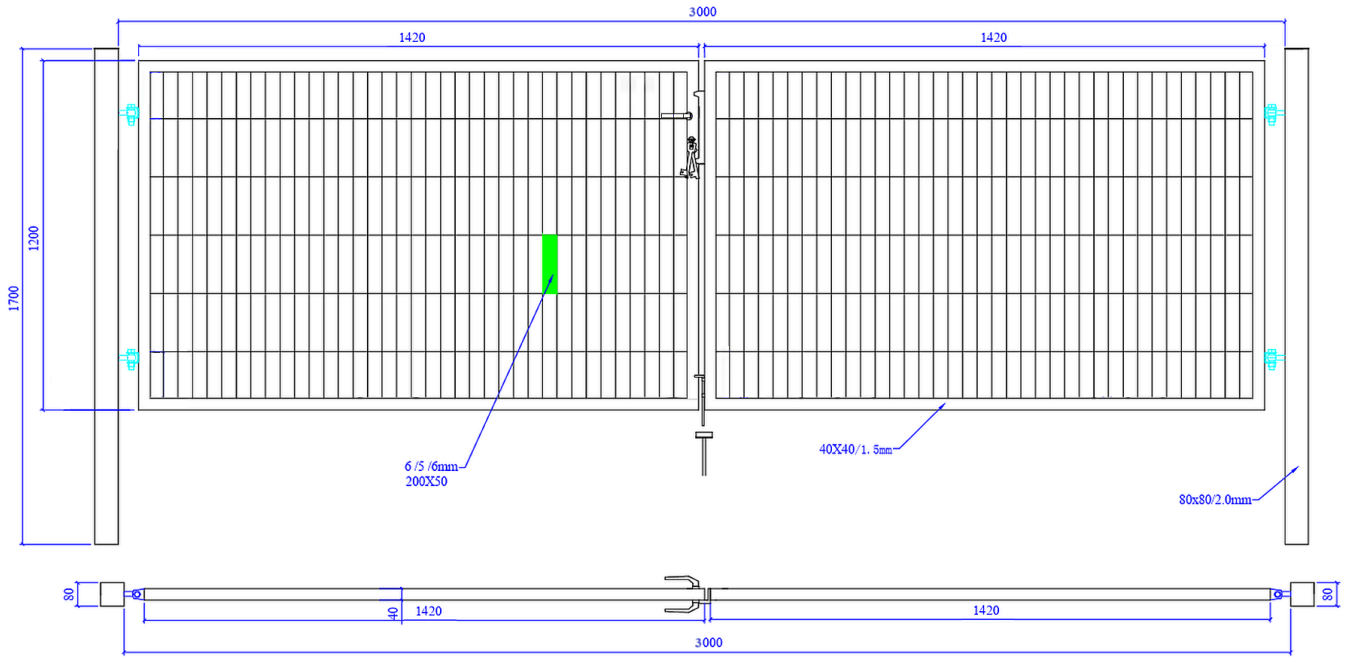

Zakład Produkcyjno-Handlowy SIATEX

ul. Jana Kilińskiego 89a , 22-400 Zamość , tel. 84 639 16 09
NIP PL9221009091 , REGON 290524020 , BDO: 000096336
Bank Pekao S.A. I O. w Zamościu - 11 1240 2816 1111 0000 4017 7973

Produkt posiada dodatkowe opcje:

Kolor: Antracyt , Brązowy , Czarny , Szary , Zielony