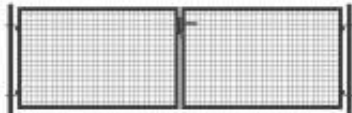

Brama ogrodowa SX 4,00 x 1,20 m - antracyt , zielona

Cena brutto	792,00 zł
Cena netto	643,90 zł
Numer katalogowy	BSX4,00x1,20

Opis produktu

Brama ogrodzeniowa SX - 4,00 x 1,20 m

ocynkowana i malowana proszkowo na kolor:

- antracyt
- zielony

Wypełnienie:

- panel ogrodzeniowy - **2D**
- rozmiar oczka - **50 x 50 mm**
- bez przetłoczeń

Ramka bramy:

- rura stalowa - **40 mm**

Słupki bramy:

- rura stalowa - **60 mm**

Średnica drutu:

- **Ø 4 mm**

Wymiary:

- szerokość - **4,00 m**
- wysokość - **1,20 m**

Cena za 1 komplet:

- 2 x skrzydło bramy
- 2 x słupki
- 4 x zawiasy
- 1 x zamek + 3 x klucz
- 1 x klamka
- 1 x przyryk
- 1 x rygiel

Dostawa - 1 paleta = 6 kompletów