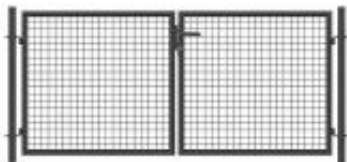

Brama ogrodowa SX 3,00 x 1,20 m - antracyt , zielona

Cena brutto	775,50 zł
Cena netto	630,49 zł
Numer katalogowy	BSX3,00x1,20

Opis produktu

Brama ogrodzeniowa SX - 3,00 x 1,20 m

ocynkowana i malowana proszkowo na kolor:

- antracyt
- zielony

Wypełnienie:

- panel ogrodzeniowy - **2D**
- rozmiar oczka - **50 x 50 mm**
- bez przetłoczeń

Ramka bramy:

- rura stalowa - **40 mm**

Słupki bramy:

- rura stalowa - **60 mm**

Średnica drutu:

- **Ø 4 mm**

Wymiary:

- szerokość - **3,00 m**
- wysokość - **1,20 m**

Cena za 1 komplet:

- 2 x skrzydło bramy
- 2 x słupki
- 4 x zawiasy
- 1 x zamek + 3 x klucz
- 1 x klamka
- 1 x przyryk
- 1 x rygiel

Dostawa - 1 paleta = 6 kompletów